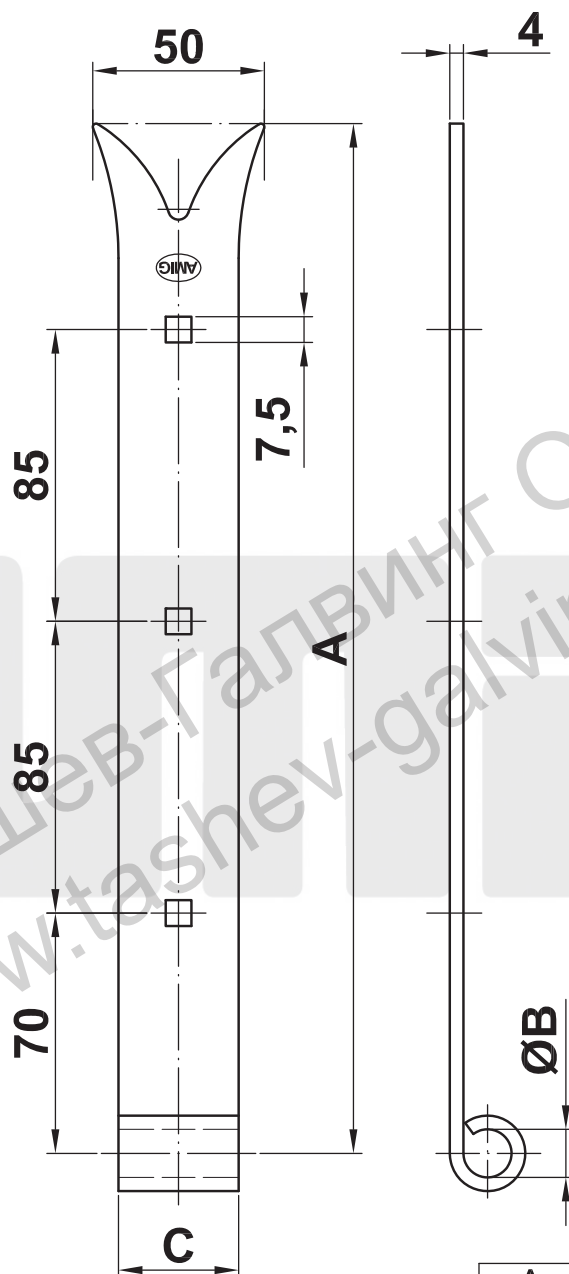

Mod. 4200

Gozne gótico

Dobradiça gótica

Gothic plate

Penture QC

www.amig.es

A	ØB	C
300	14	35
400	14	35
500	14	35
600	14	35
700	14	35
800	16	40
1000	16	40
1200	16	40